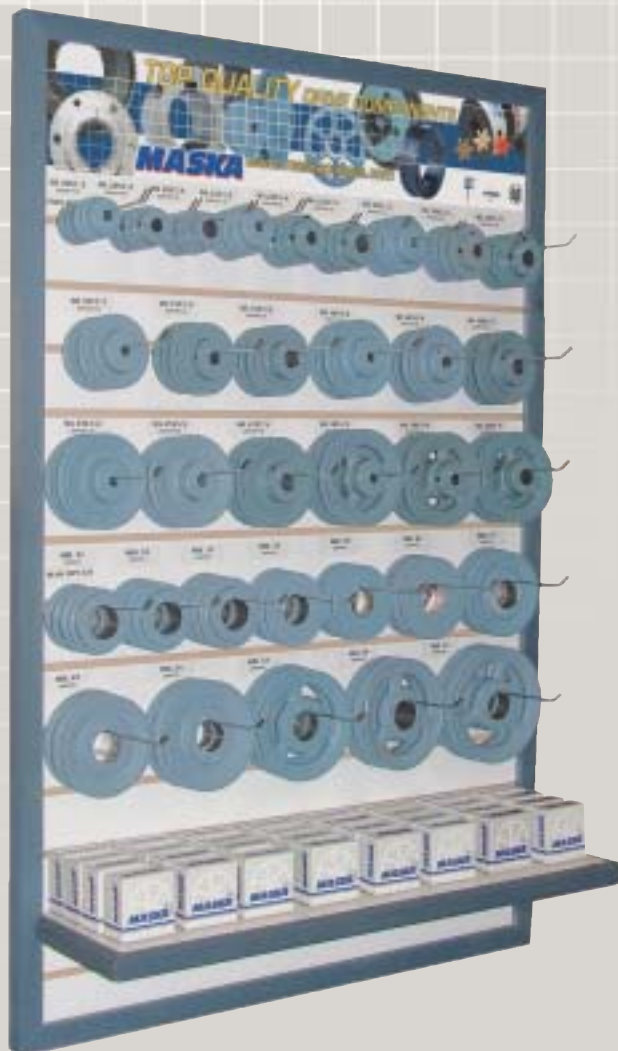

Liste des pièces :

POULIES À ALÉSAGE FIXE, COURROIE « A »

Pièces	Taille/Quantité			=	Prix de liste	Total
	1/2	5/8	7/8			
MA 20	2	2	2	= 6	8,32 $	49,92 $
MA 25	2	2	2	= 6	9,60	57,60
MA 30	2	2	2	= 6	11,88	71,28
MA 35	2	2	2	= 6	13,32	79,92
MA 40	2	2	2	= 6	19,16	114,96
MA 45	2	2	2	= 6	20,56	123,36
MA 50	2	2	2	= 6	21,92	131,52
				42		628,56 $

POULIES DE TYPE BAGUE, COURROIE « A-B »

Pièces	Quantité	Prix de liste	Total
MBL 31	2	21,68 $	43,36 $
MBL 33	2	23,06	46,12
MBL 35	2	23,10	46,20
MBL 37	2	23,28	46,56
MBL 39	2	23,34	46,68
MBL 44	2	24,36	48,72
MBL 47	2	24,92	49,84
MBL 49	2	25,44	50,88
MBL 54	2	26,46	52,92
MBL 57	2	26,76	53,52
MBL 59	2	28,20	56,40
MBL 64	2	30,96	61,92
	24		603,12 $

BAGUES CONIQUES « QD »

Pièces	Quantité	Prix de liste	Total
L X 1/2	4	9,00	36,00 $
L X 5/8	4	9,00	36,00
L X 3/4	4	9,00	36,00
L X 7/8	4	9,00	36,00
L X 1	4	9,00	36,00
L X 1-1/8	4	9,00	36,00
L X 1-1/4	4	9,00	36,00
L X 1-3/8	4	9,00	36,00
	32		288,00 $

PRIX TOTAL DES PIÈCES DU MODÈLE MURAL #1

1 519,68 $

MASKA

1 800 463-8928

www.maskapulleys.com

www.maskaEZ-shelf.com